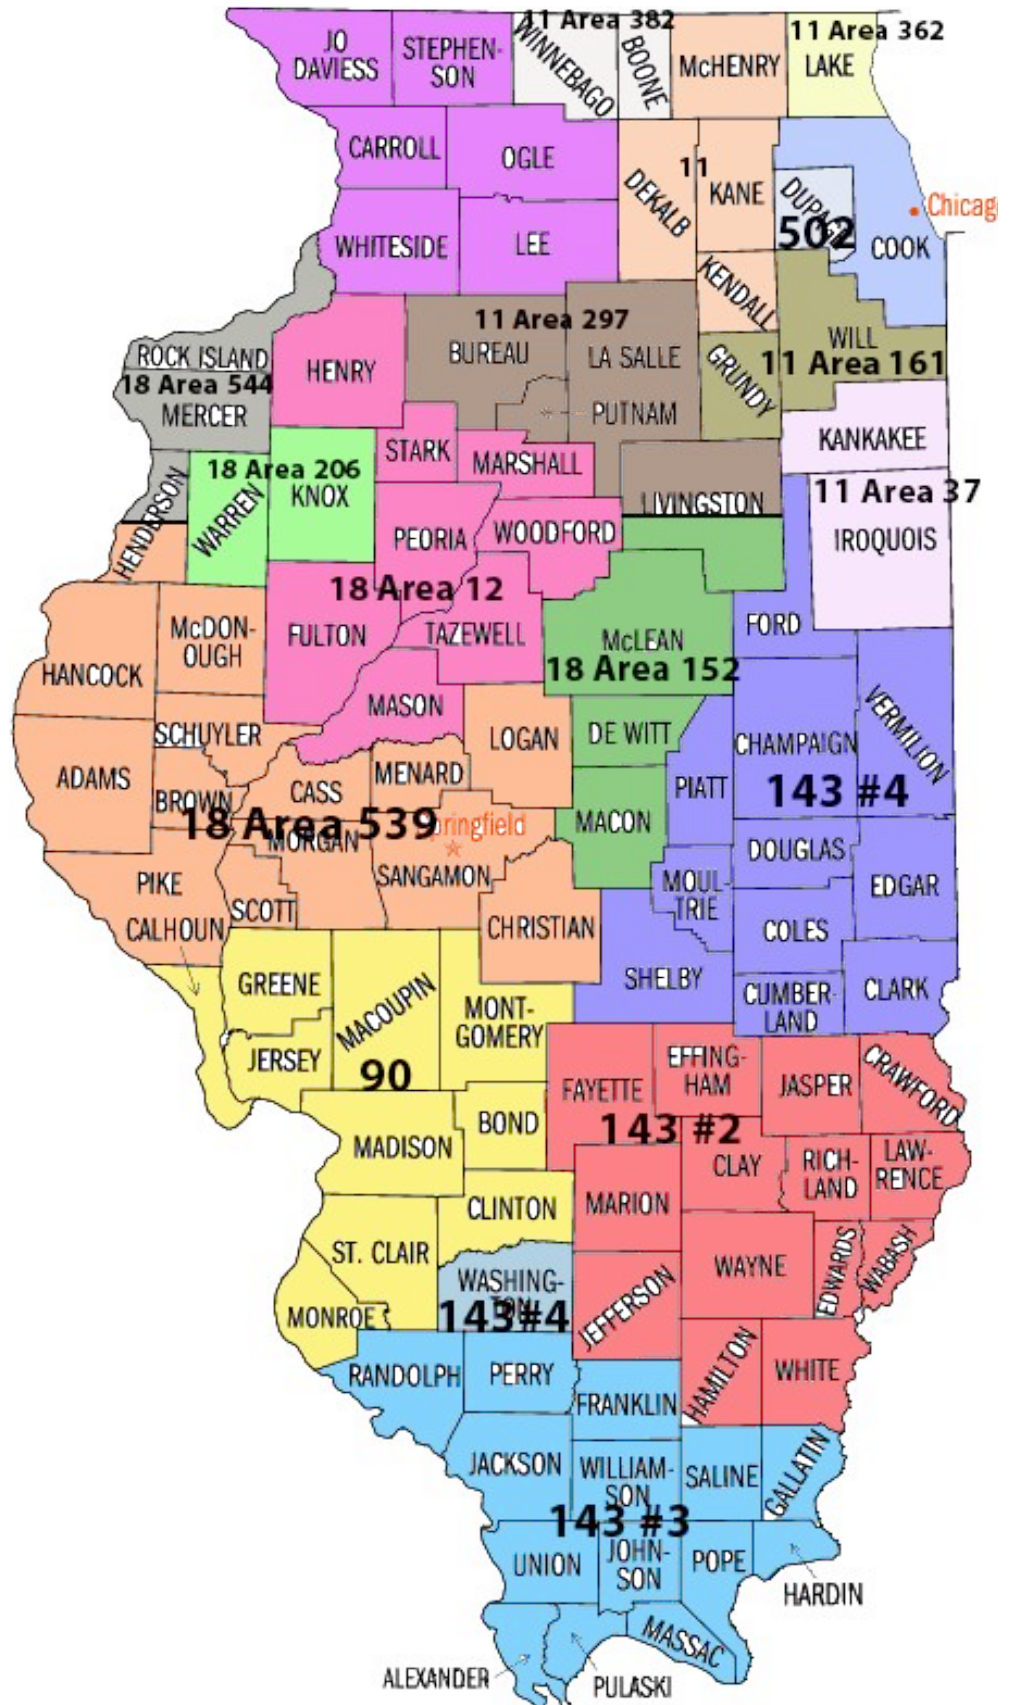

OPCMIA Local 90
 820 Lions Dr.
 Troy, IL 62294
 618-667-2563

OPCMIA Local 143
 3301 N Boardwalk Dr.
 Champaign, IL 61822
 217-356-9313

OPCMIA Local 502
 739 S 25th Ave
 Bellwood, IL 60104
 708-544-9100

OPCMIA Local 18 Macomb/Quincy Area