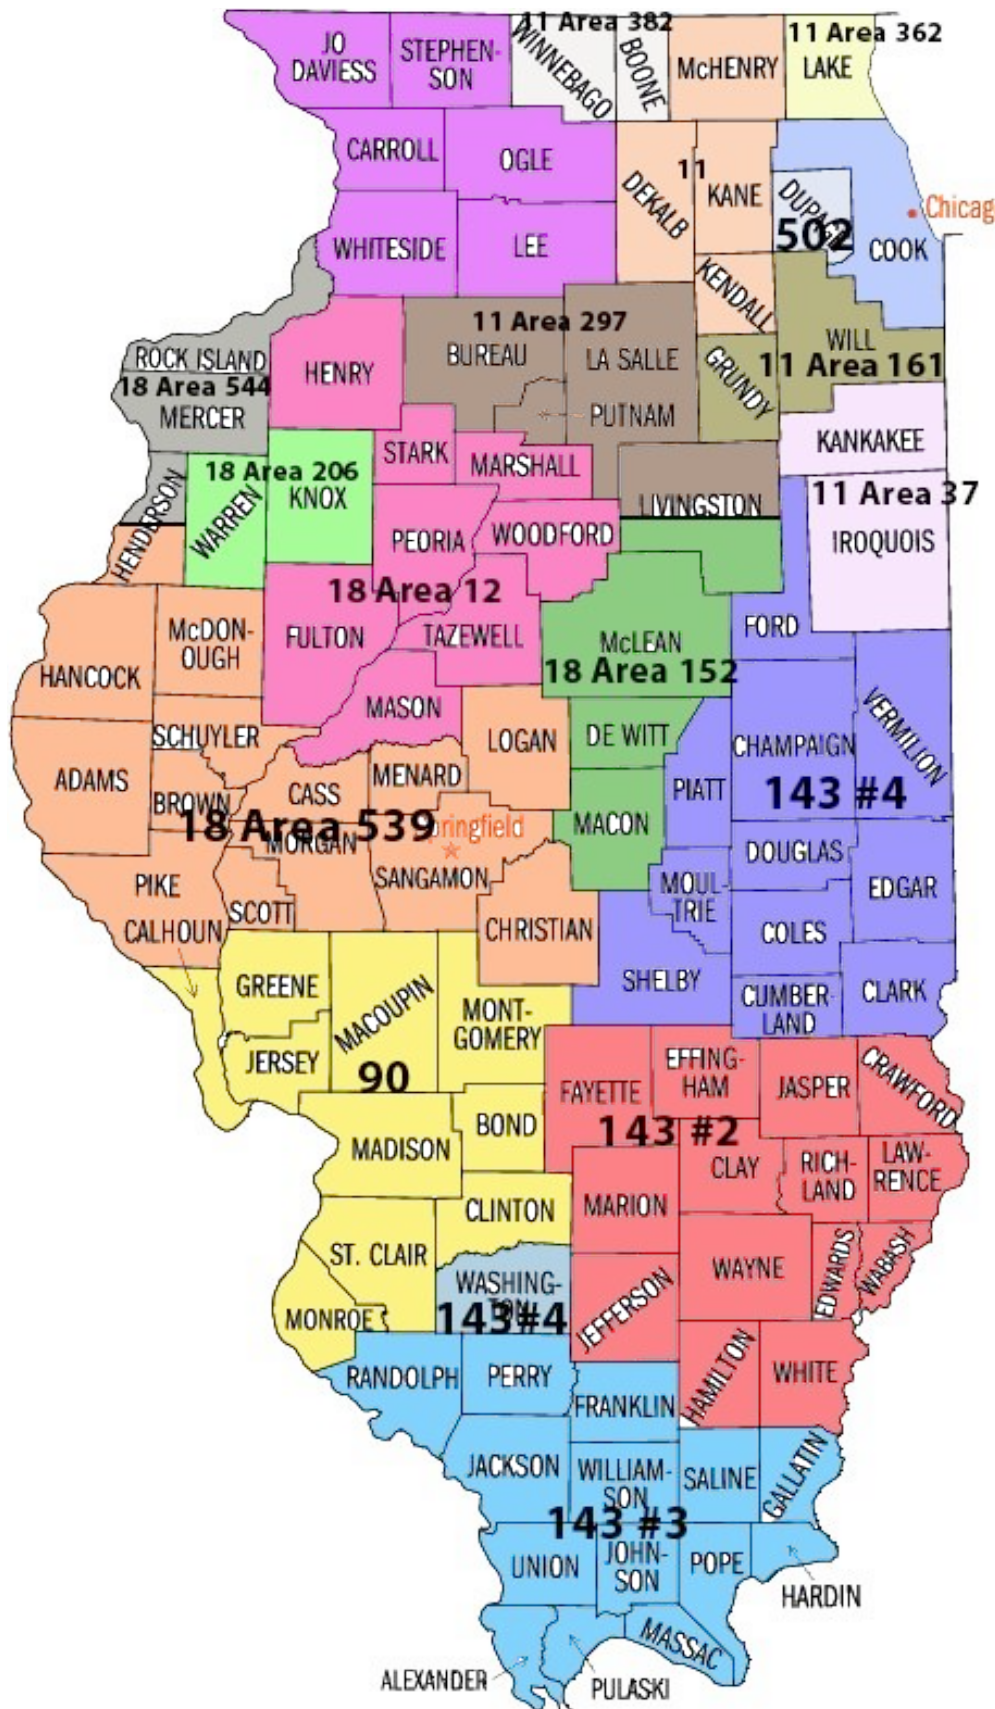

OPCMIA Local 90  
 820 Lions Dr.  
 Troy, IL 62294  
 618-667-2563

OPCMIA Local 143  
 3301 N Boardwalk Dr.  
 Champaign, IL 61822  
 217-356-9313

OPCMIA Local 502  
 739 S 25th Ave  
 Bellwood, IL 60104  
 708-544-9100