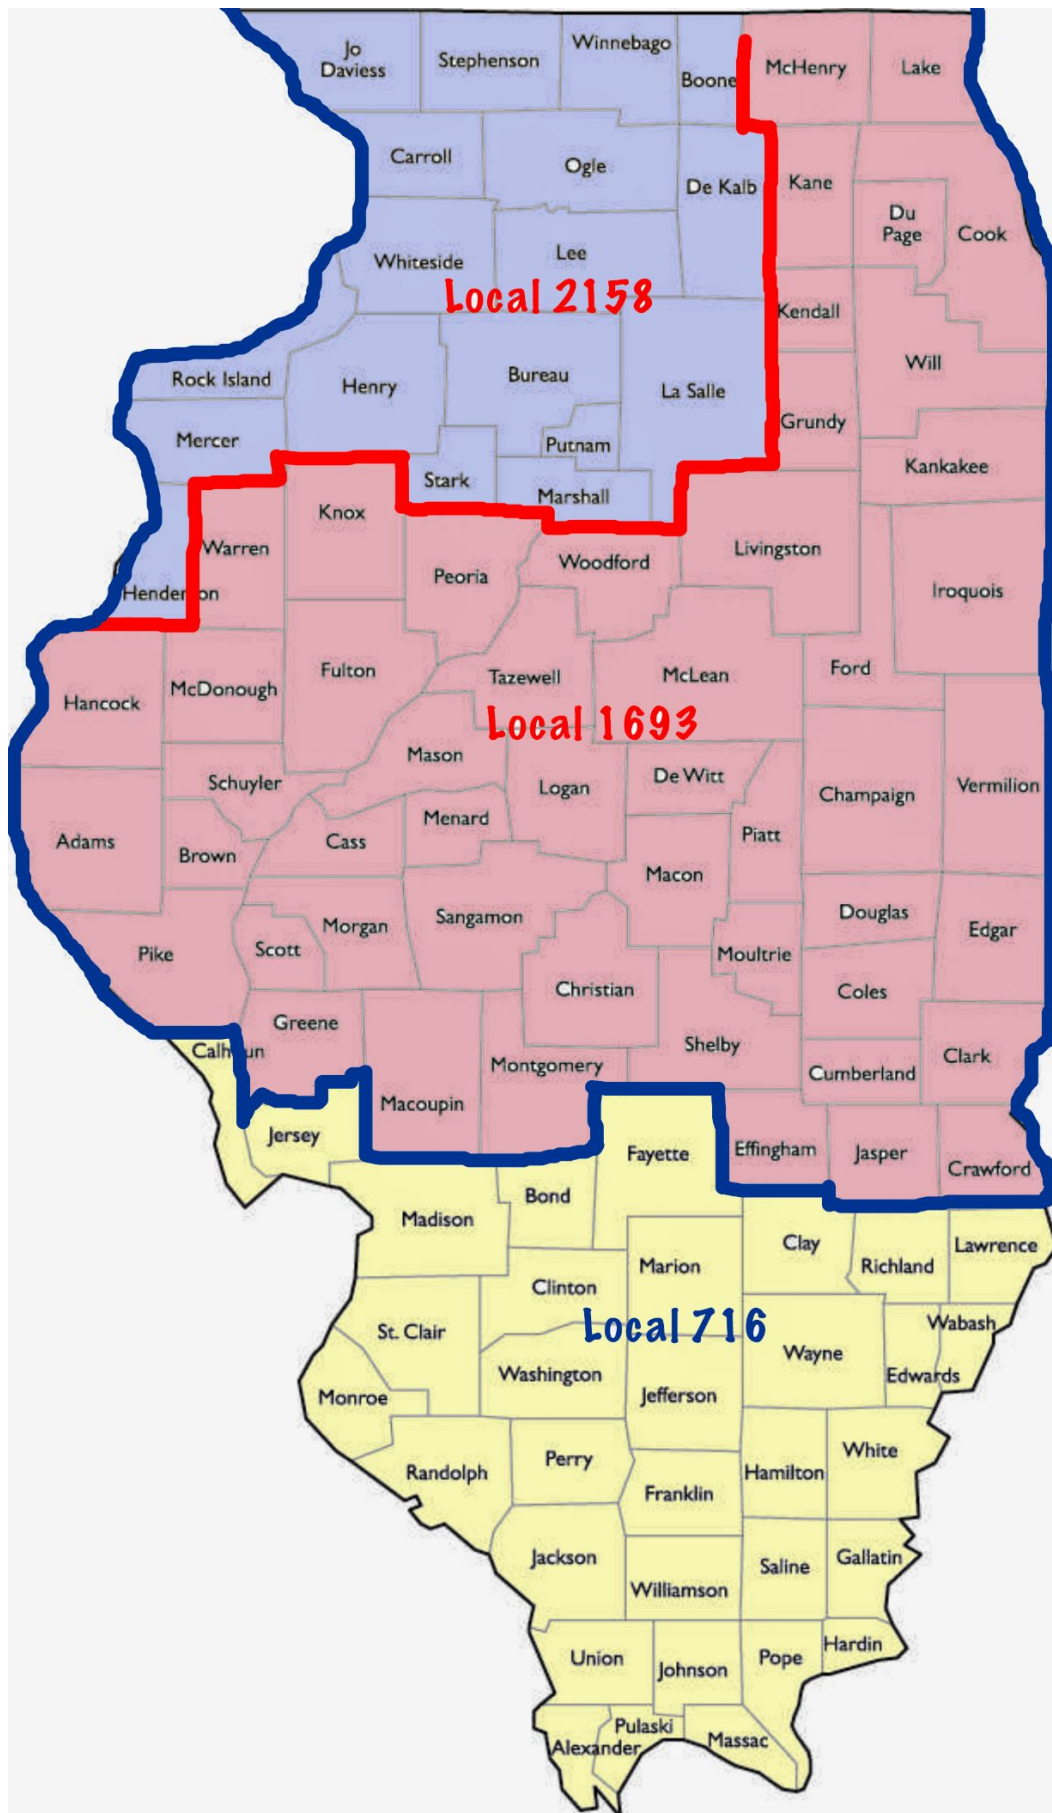

MILLWRIGHT

Millwright Local 716
1401 Hampton Ave.
St. Louis, MO 63139
618-267-2944

Millwright Local 1693
4979 Indiana Ave #211
Lisle, IL 60532
630-325-6036

Millwright Local 2158
2707 62nd St. Ct.
Bettendorf, IA 52722
563-332-2158