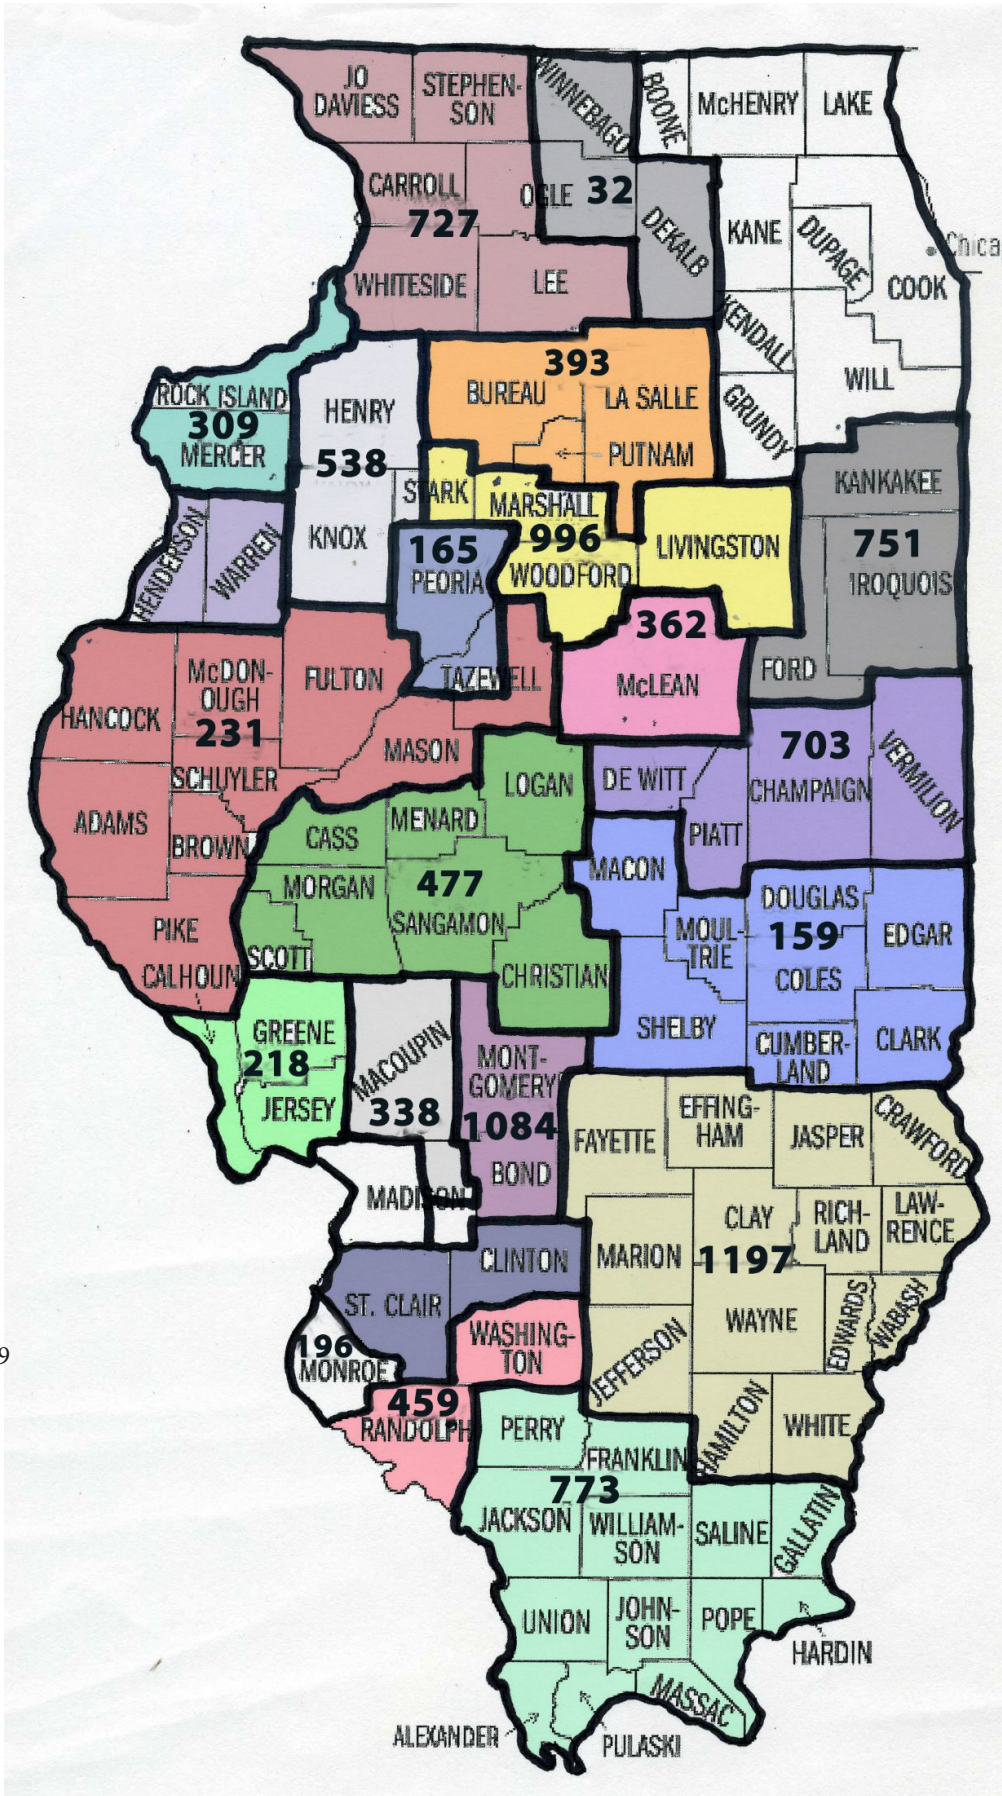

LABORERS

Laborers Local 32
4477 Linden Rd. #F
Rockford, IL 61109
815-873-8875

Laborers Local 477
1615 N Dirksen Pkwy
Springfield, IL 62702
217-522-0014-

Laborers Local 159
2293 E Logan
Decatur, IL 62526
217-422-3078

Laborers Local 538
118 E Main St.
E Galesburg, IL 61430
309-344-3515

Laborers Local 165
4509 N Catalina Dr.
Peoria, IL 61615
309-688-3653

Laborers Local 703
108 E Anthony Dr.
Urbana, IL 61802
217-367-0703

Laborers Local 196
106 S Market
Waterloo, IL 62298
618-939-8121

Laborers Local 727
768 Bloody Gulch Rd.
Dixon, IL 61021
815-284-2049

Laborers Local 218
PO Box 775
Godfrey, IL 62035
618-466-9097

Laborers Local 773
5102 Ed Smith Way
Marion, IL 62959
618-993-5773

Laborers Local 231
2503 Broadway
Pekin, IL 61554
309-347-7106

Laborers Local 751
1390 Stanford Dr.
Kankakee, IL 60901
815-932-1726

Laborers Local 309
2835 7th Ave.
Rock Island, IL 61201
309-786-5479

Laborers Local 996
PO Box 410
Roanoke, IL 61561
309-923-3211

Laborers Local 338
47 W Ferguson
Woodriver, IL 62095
618-254-5411

Laborers Local 1084
303 Barry St.
Hillsboro, IL 62049
217-532-3679

Laborers Local 362
2012 Fox Creek Rd.
Bloomington, IL 61701
309-828-4368

Laborers Local 1197
PO Box 56
McLeansboro, IL 62859
618-643-2757

Laborers Local 393
322 Main St.
Marseilles, IL 61341
815-795-2829

Laborers Local 459
100 N 17th St.
Belleville, IL 62226
618-233-4121