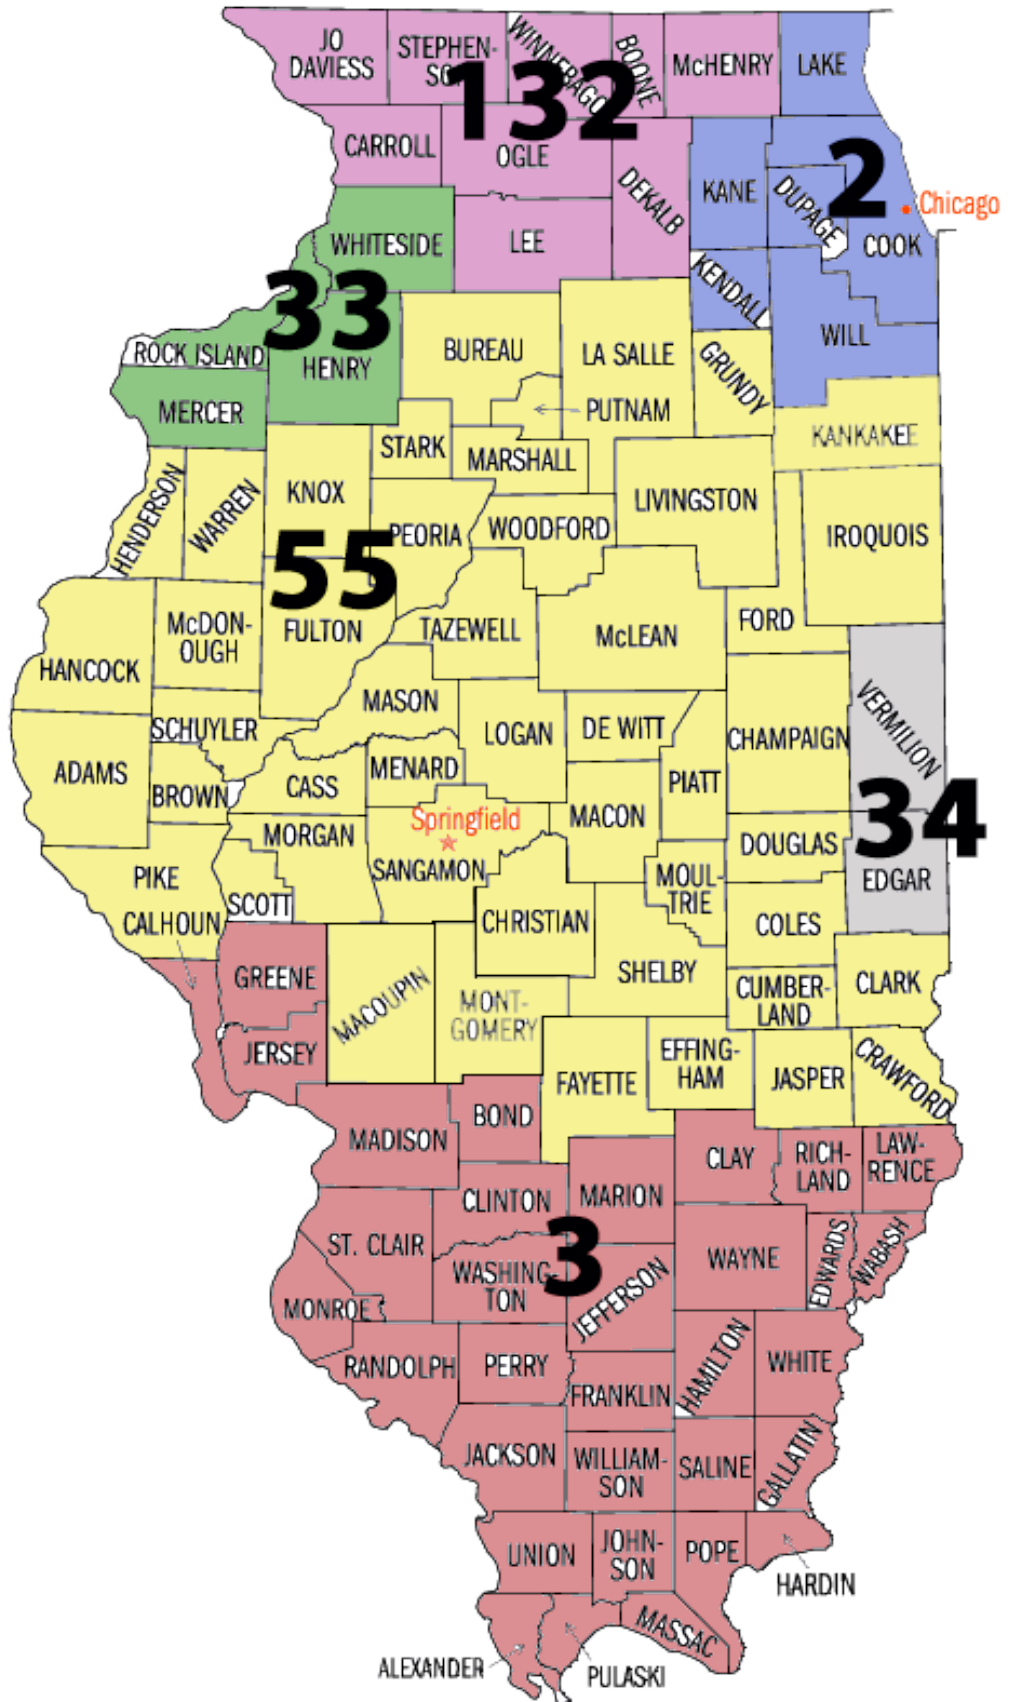

ELEVATOR CONSTRUCTORS

Elevator Constructors Local 2
5860 W 111th St.
Chicago Ridge, IL 60415
708-907-7770

Elevator Constructors Local 3
5916 Wilson Ave.
St. Louis, MO 63110
314-644-3933

Elevator Constructors Local 33
2000 Walker Suite M
Des Moines, IA 50317
515-262-0120

Elevator Constructors Local 34
2206 E Werges Ave.
Indianapolis, IN 46237
317-536-8173

Elevator Constructors Local 55
Peoria, Illinois
309-671-5085

Elevator Constructors Local 132
1602 S Park St. #115
Madison, WI 53715
608-630-9288