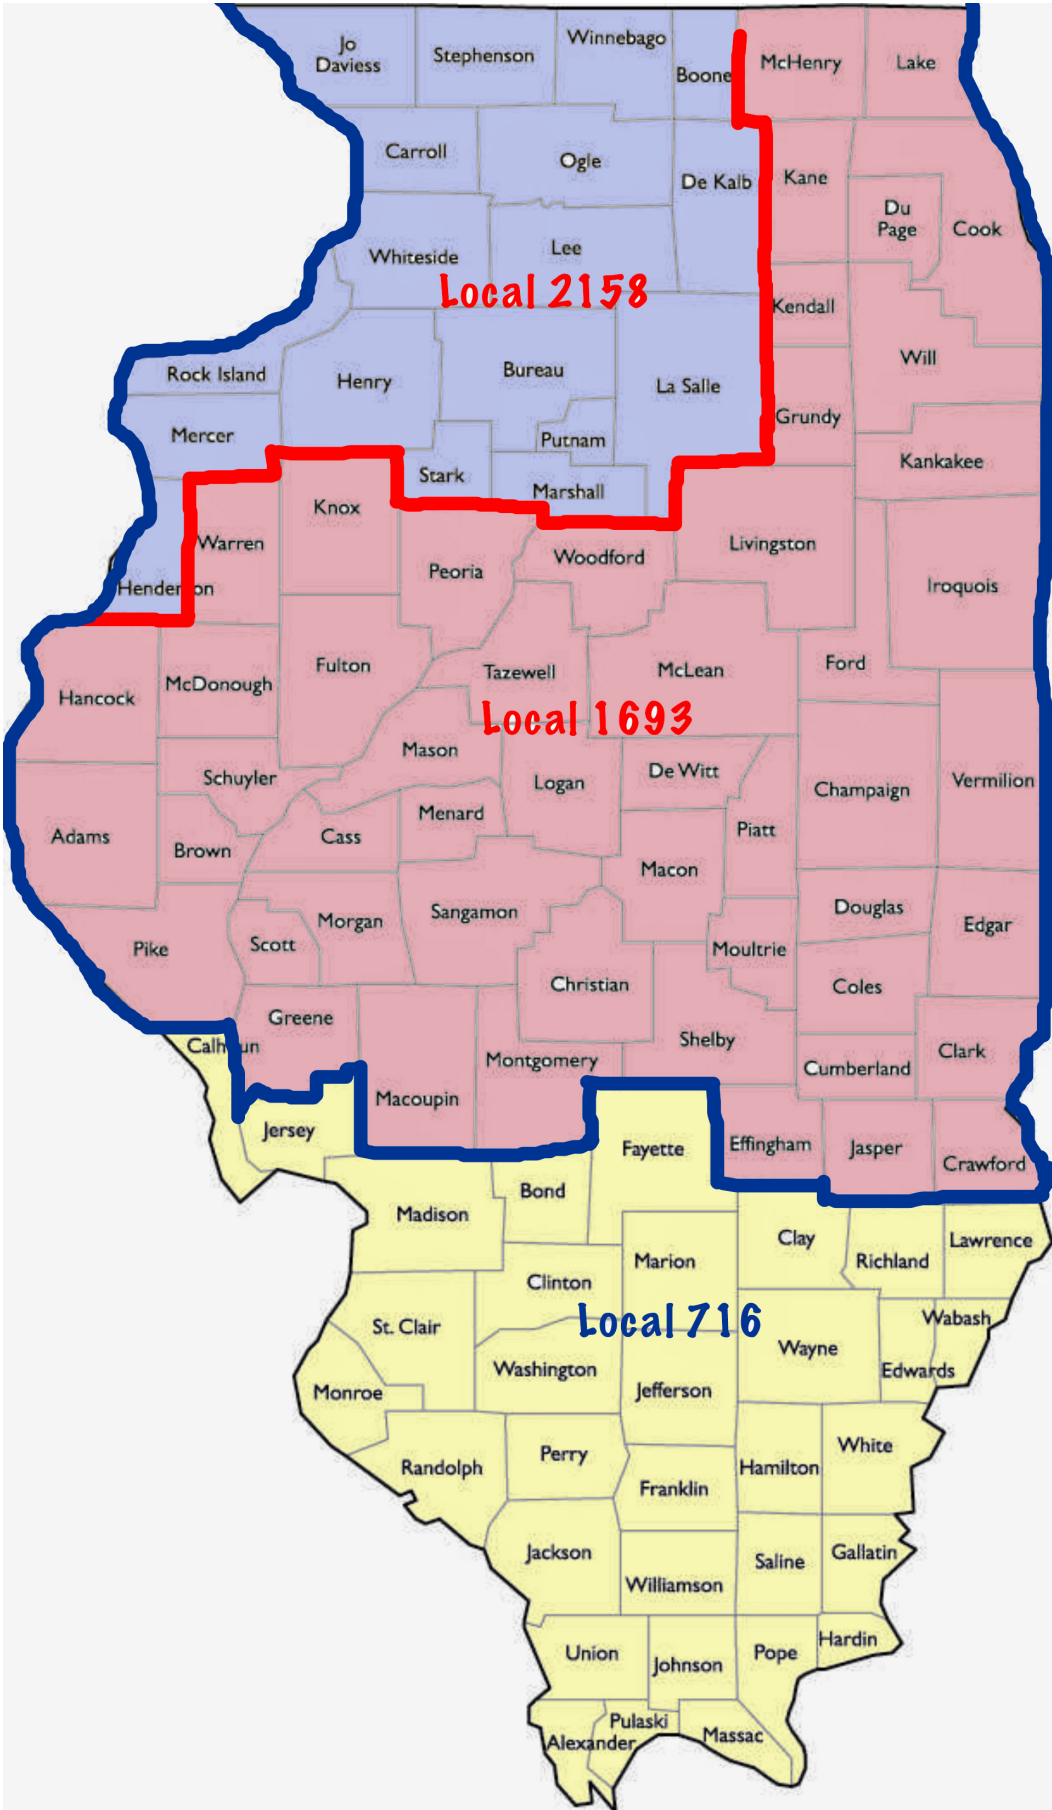

MILLWRIGHT

Millwright Local 716
1401 Hampton Ave.
St. Louis, MO 63139
618-267-2944

Millwright Local 1693
4979 Indiana Ave #211
Lisle, IL 60532
630-325-6036

Millwright Local 2158
2707 62nd St. Ct.
Bettendorf, IA 52722
563-332-2158