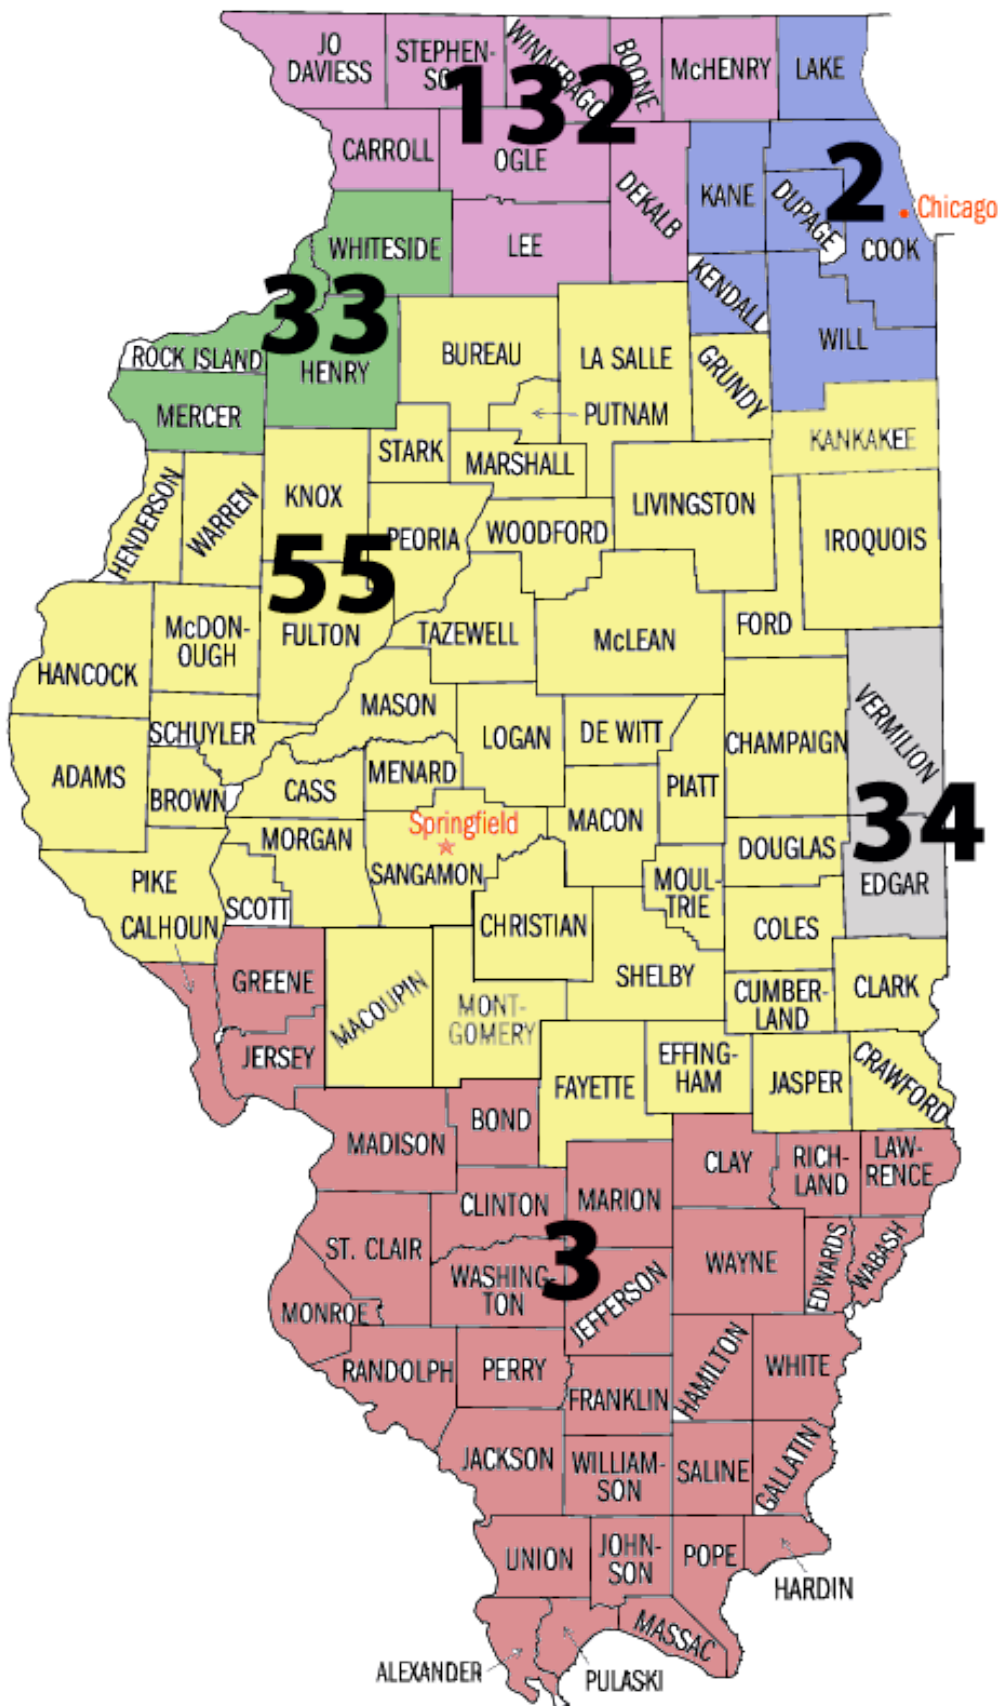

ELEVATOR CONSTRUCTORS

Elevator Constructors Local 2
5860 W 111th St.
Chicago Ridge, IL 60415
708-907-7770

Elevator Constructors Local 3
5916 Wilson Ave.
St. Louis, MO 63110
314-644-3933

Elevator Constructors Local 33
2000 Walker Suite M
Des Moines, IA 50317
515-262-0120

Elevator Constructors Local 34
2206 E Werges Ave.
Indianapolis, IN 46237
317-536-8173

Elevator Constructors Local 55
400 NE Jefferson
Peoria, IL 61603
309-671-5085

Elevator Constructors Local 132
1602 S Park St. #115
Madison, WI 53715
608-630-9288