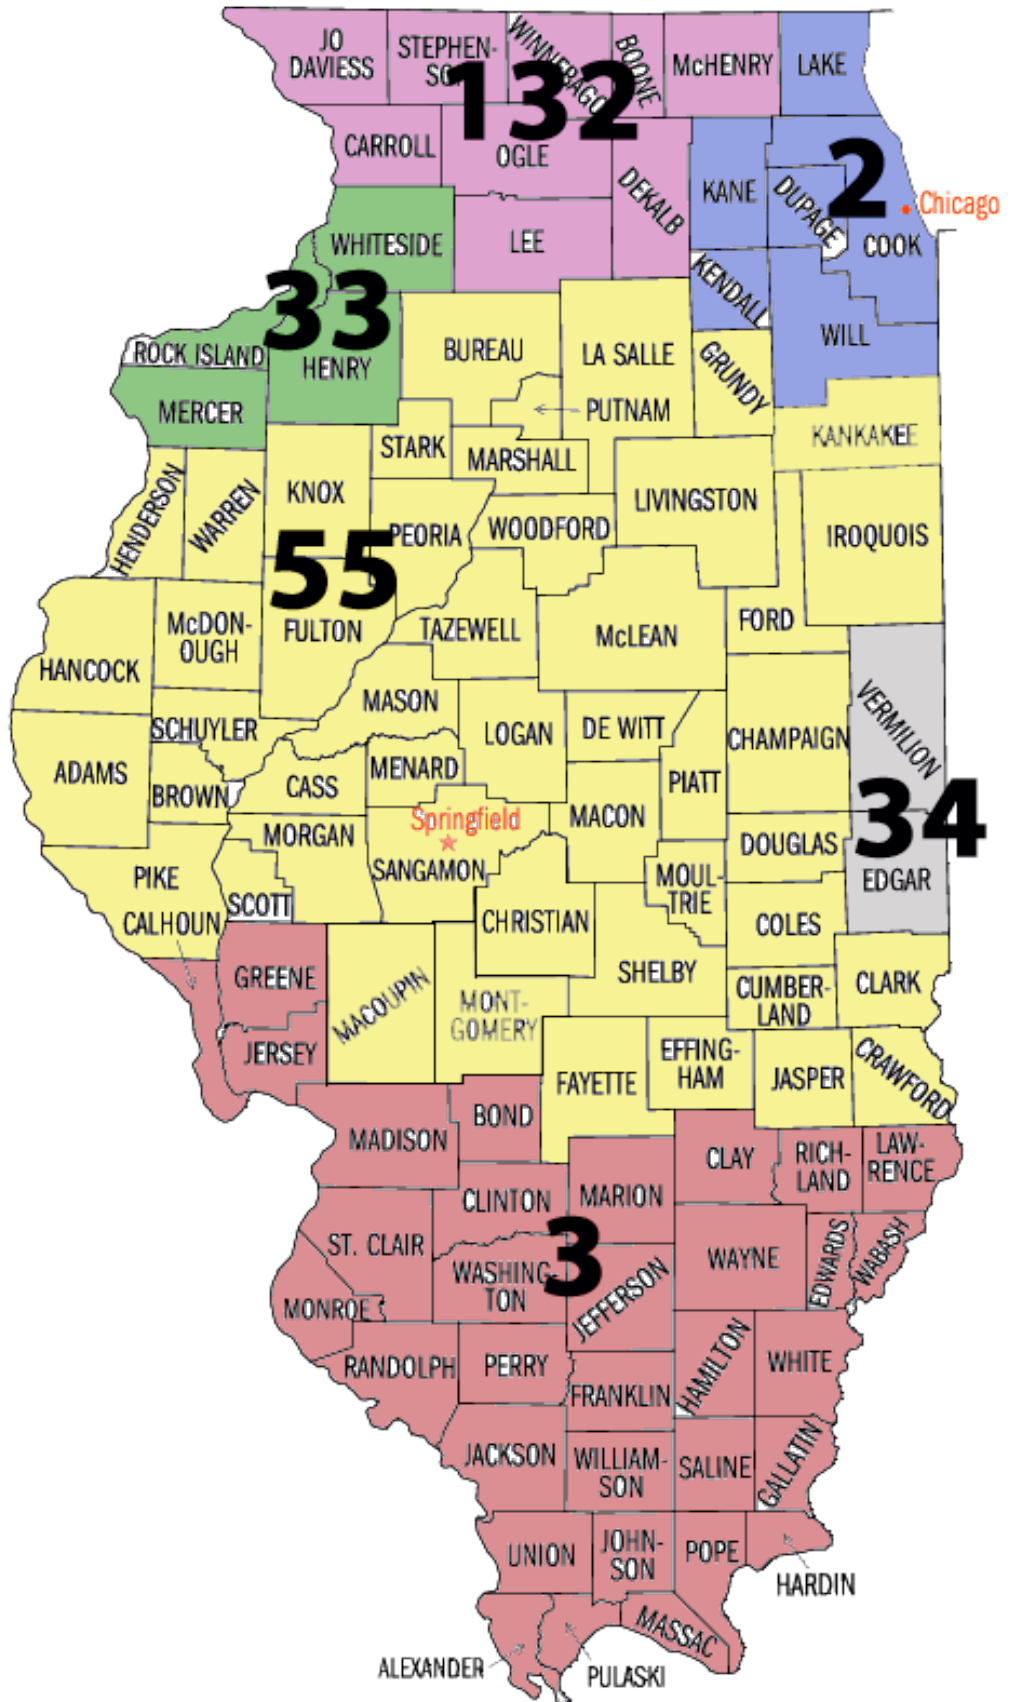

ELEVATOR CONSTRUCTORS

Elevator Constructors Local 2
5860 W 111th St.
Chicago Ridge, IL 60415
708-907-7770

Elevator Constructors Local 3
5916 Wilson Ave.
St. Louis, MO 63110
314-644-3933

Elevator Constructors Local 33
2000 Walker Suite M
Des Moines, IA 50317
515-262-0120

Elevator Constructors Local 34
2206 E Werges Ave.
Indianapolis, IN 46237
317-536-8173

Elevator Constructors Local 55
400 NE Jefferson
Peoria, IL 61603
309-671-5085

Elevator Constructors Local 132
1602 S Park St. #115
Madison, WI 53715
608-630-9288